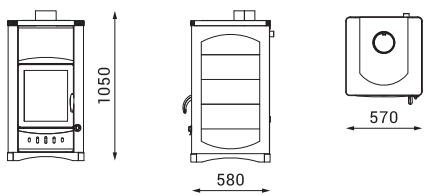

kW 19 m³ 285-475 m² 114-190 % 72/68

бежевый

красный

PAOLLO

A

kW 20 m³ 300-500 m² 120-200 % 82/77

бежевый

красный