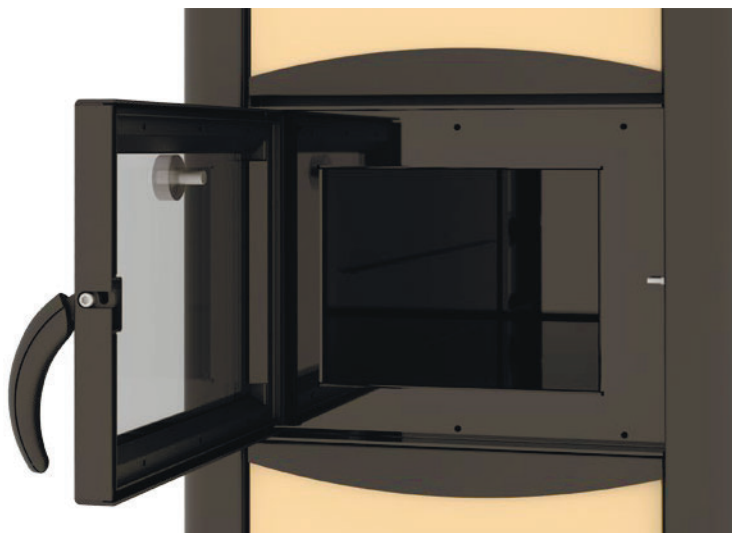

PAOLLO F

Печь на твердом топливе для центрального отопления превосходного качества и дизайна, представляет собой сочетание прекрасно обработанных качественных материалов. Большая стеклянная поверхность на двери топочной камеры позволяет наблюдать пламя и обеспечивает приятную атмосферу. Возможно исполнение с духовкой для любителей приготовления пищи традиционным способом.

Преимущества

- Специальная защитная ручка на двери топочной камеры.
- При регулировке мощность печи специальным регулятором автоматически регулируется и температура воды в котле.
- Путем регулировки подачи вторичного воздуха специальным регулятором обеспечивается более эффективное сгорание топлива.
- Стеклопанель дверца духового шкафа имеет встроенный термометр (Paollo F).