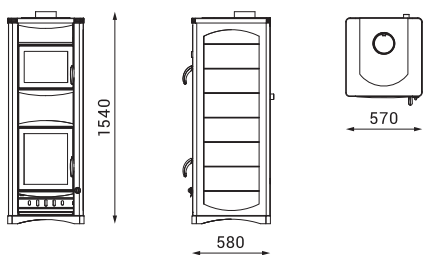

kW 19 m³ 285-475 m² 114-190 % 72/68

бежевый

красный

PAOLLO

A

kW 20 m³ 300-500 m² 120-200 % 82/77

бежевый

красный